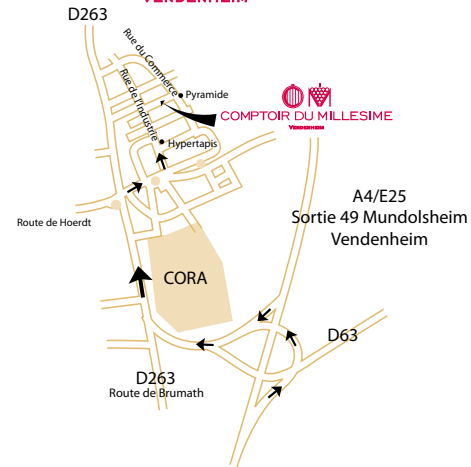

# COMPTOIR DU MILLESIME

VENDENHEIM

Zone Commerciale Nord  
 4 rue Transversale B (près Pyramide)  
 67550 VENDENHEIM  
 Tél. : 03 88 10 20 20 - Fax : 03 88 81 95 03  
 Courriel : emmanuel.maire@aumillesime.com